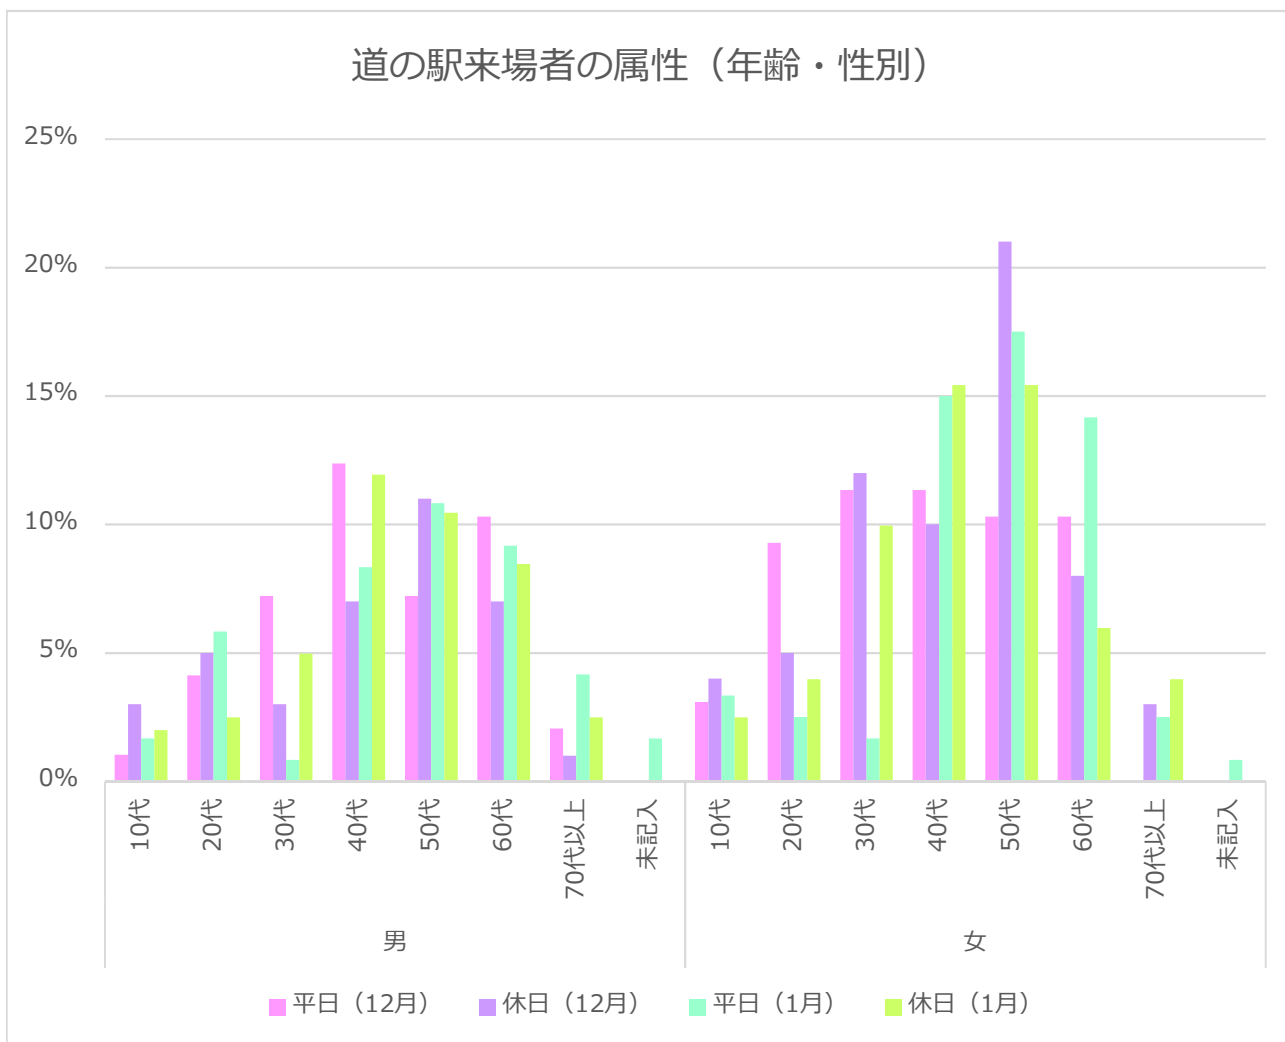

道の駅来場者の属性（年齢・性別）

		平日（12月）	休日（12月）	平日（1月）	休日（1月）
男	10代	1%	3%	2%	2%
	20代	4%	5%	6%	2%
	30代	7%	3%	1%	5%
	40代	12%	7%	8%	12%
	50代	7%	11%	11%	10%
	60代	10%	7%	9%	8%
	70代以上	2%	1%	4%	2%
	未記入	0%	0%	2%	0%
女	10代	3%	4%	3%	2%
	20代	9%	5%	3%	4%
	30代	11%	12%	2%	10%
	40代	11%	10%	15%	15%
	50代	10%	21%	18%	15%
	60代	10%	8%	14%	6%
	70代以上	0%	3%	3%	4%
	未記入	0%	0%	1%	0%
<b>合計</b>		<b>100%</b>	<b>100%</b>	<b>100%</b>	<b>100%</b>

道の駅来場者の属性（お住まい）

	平日（12月）	休日（12月）	平日（1月）	休日（1月）
当別町	21%	19%	14%	8%
札幌市北区	12%	19%	18%	20%
札幌市東区	4%	13%	5%	7%
札幌市手稲区	4%	4%	3%	7%
札幌市西区	1%	1%	8%	3%
札幌市厚別区	6%	2%	3%	2%
札幌市中央区	2%	3%	3%	3%
札幌市清田区	5%	6%	2%	0%
札幌市白石区	2%	1%	3%	2%
札幌市豊平区	4%	1%	3%	1%
札幌市南区	0%	3%	0%	1%
石狩市	4%	3%	5%	6%
江別市	11%	0%	3%	6%
新篠津村	0%	1%	3%	0%
北広島市	1%	0%	0%	2%
千歳市	2%	0%	0%	0%
恵庭市	0%	0%	1%	1%
未記入	1%	1%	3%	1%
その他	19%	23%	25%	28%
合計	100%	100%	100%	100%