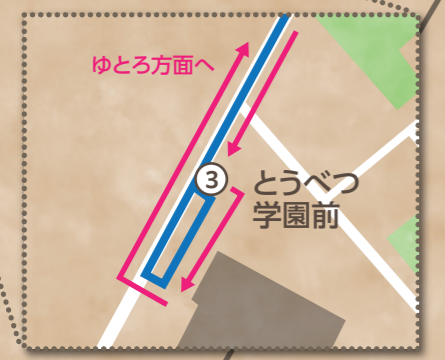

月形当別線 バス路線図

月形駅周辺 拡大図

JR当別駅周辺 拡大図

凡例

- アークス便
- とうべつ学園便
- ⊙(00) バス停
- — — JR線
- JR廃止路線

⑪～⑭の区間は、バス停以外でも乗り降りができます。

月形当別線バス とべ～る号 時刻表

とうべつ学園
まで
運行しています!!

月形当別線は、廃止となったJR札沼線(北海道医療大学～新十津川間)の代替交通として、JR当別駅南口～月形駅までの区間を運行する路線バスです。「月形町～浦臼町間」についても別の代替バス(月形浦臼線[愛称:かぼと～る号])が運行していますので、月形駅で乗り換えると浦臼駅までバスで移動できます。

愛称:とべ～る号
代替バスが飛躍できるように当別町のイメージキャラクター「とべのすけ」と月形町のイメージキャラクター「ベルデくん」が仲良く一緒に運行してほしいことから「とべ～る号」と名付けられました。