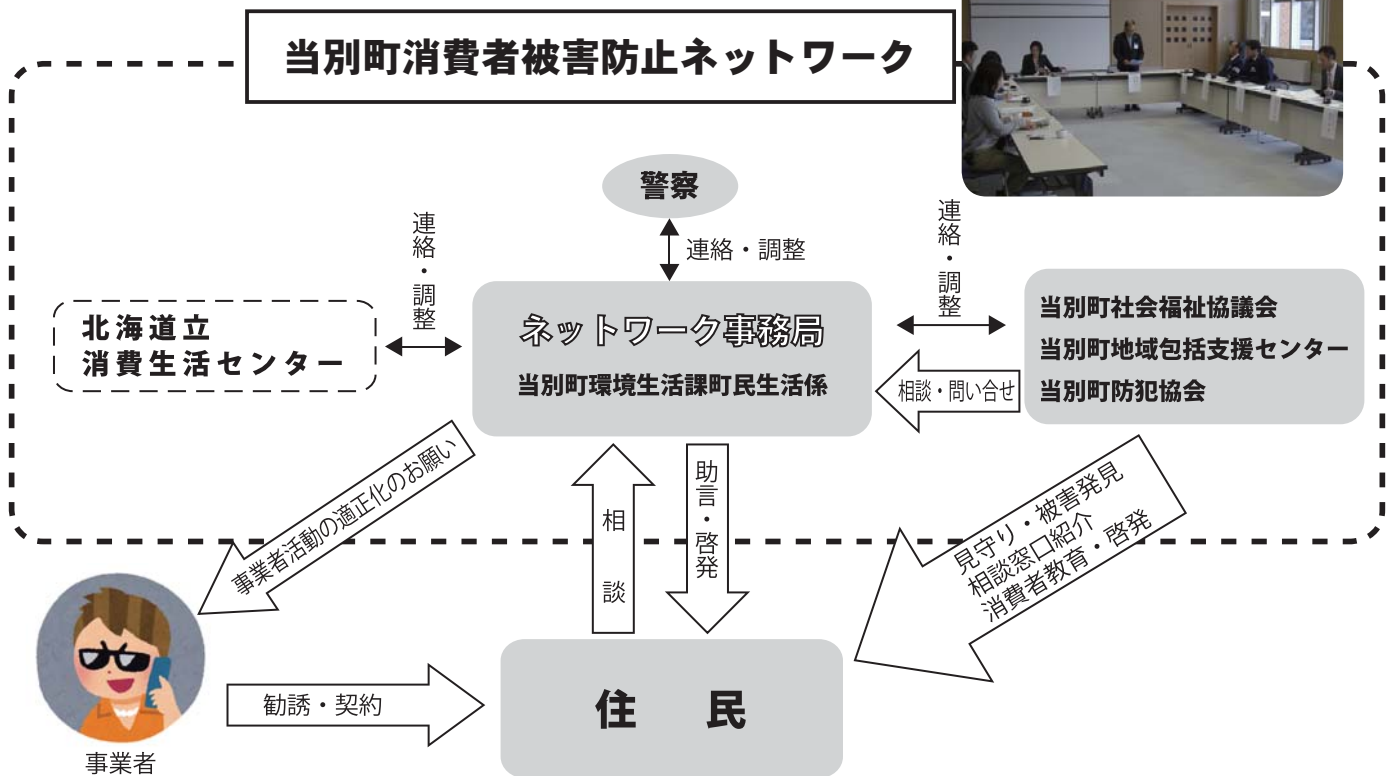

当別町消費者被害防止 ネットワークの取り組み

平成 27 年 11 月 26 日設立

当別町では、これまでも、町の基本方針である「住みよいまちづくり」の実現や、さまざまな消費者問題に対応するための相談体制の充実・強化、啓発活動など消費者行政の取り組みを実施しています。

また、「TOBETSU 見守り情報」を発行し、身近な犯罪を防止するための啓発活動にも積極的に取り組んでいます。

昨年 11 月には当別町・当別町社会福祉協

議会、当別町地域包括支援センター・当別町防犯協会・北海道札幌方面北警察署当別交番を構成団体とする**当別町消費者被害防止ネットワーク**を設立しました。

今後も関係機関との連携を一層強化した取り組みを進め、詐欺や悪質商法の被害から「町民を守るため」、「町内の潜在的被害の実態を把握するため」の取り組みを進めていきます。