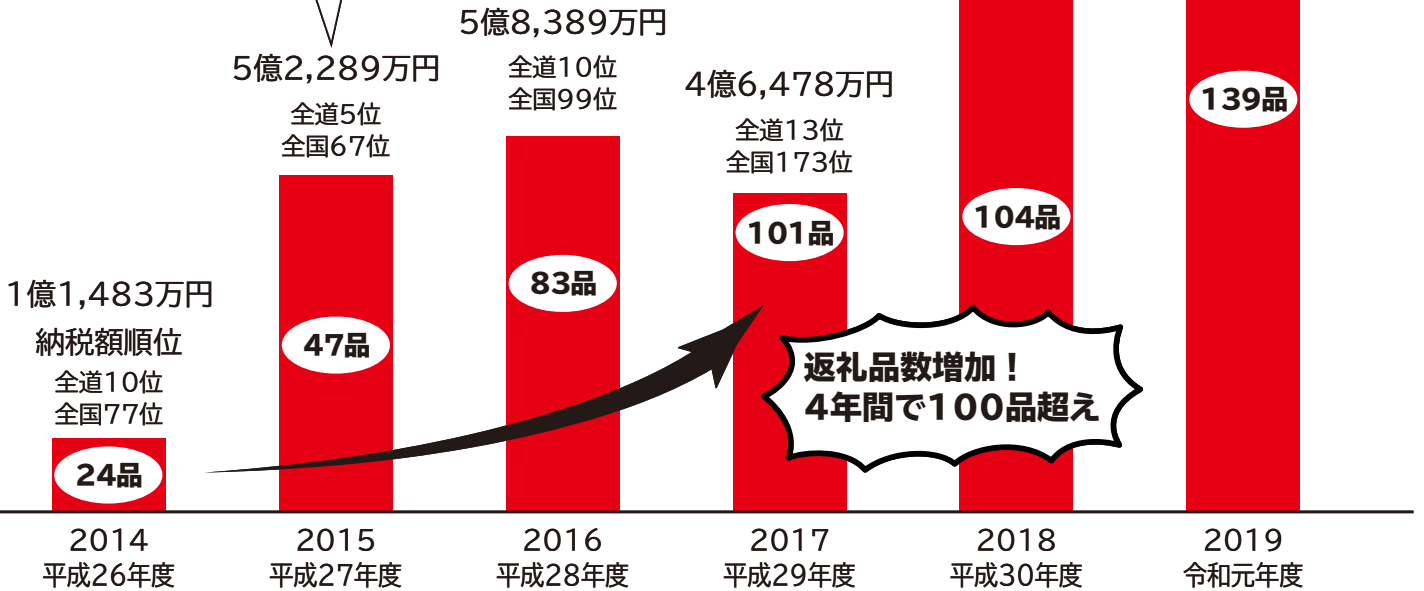

ふるさとチョイス
あなたの意思をふるさに

ふるさと納税サイト
「ふるさとチョイス」利用開始
クレジットカードで寄付可能

さとふる

ふるさと納税サイト
「さとふる」利用開始

令和元年度

納税額 12億9,011万円
全道11位/全国71位
寄附件数 107,992件
全道6位/全国30位

全国の多くの皆様に当別町の
魅力を発信しています！！