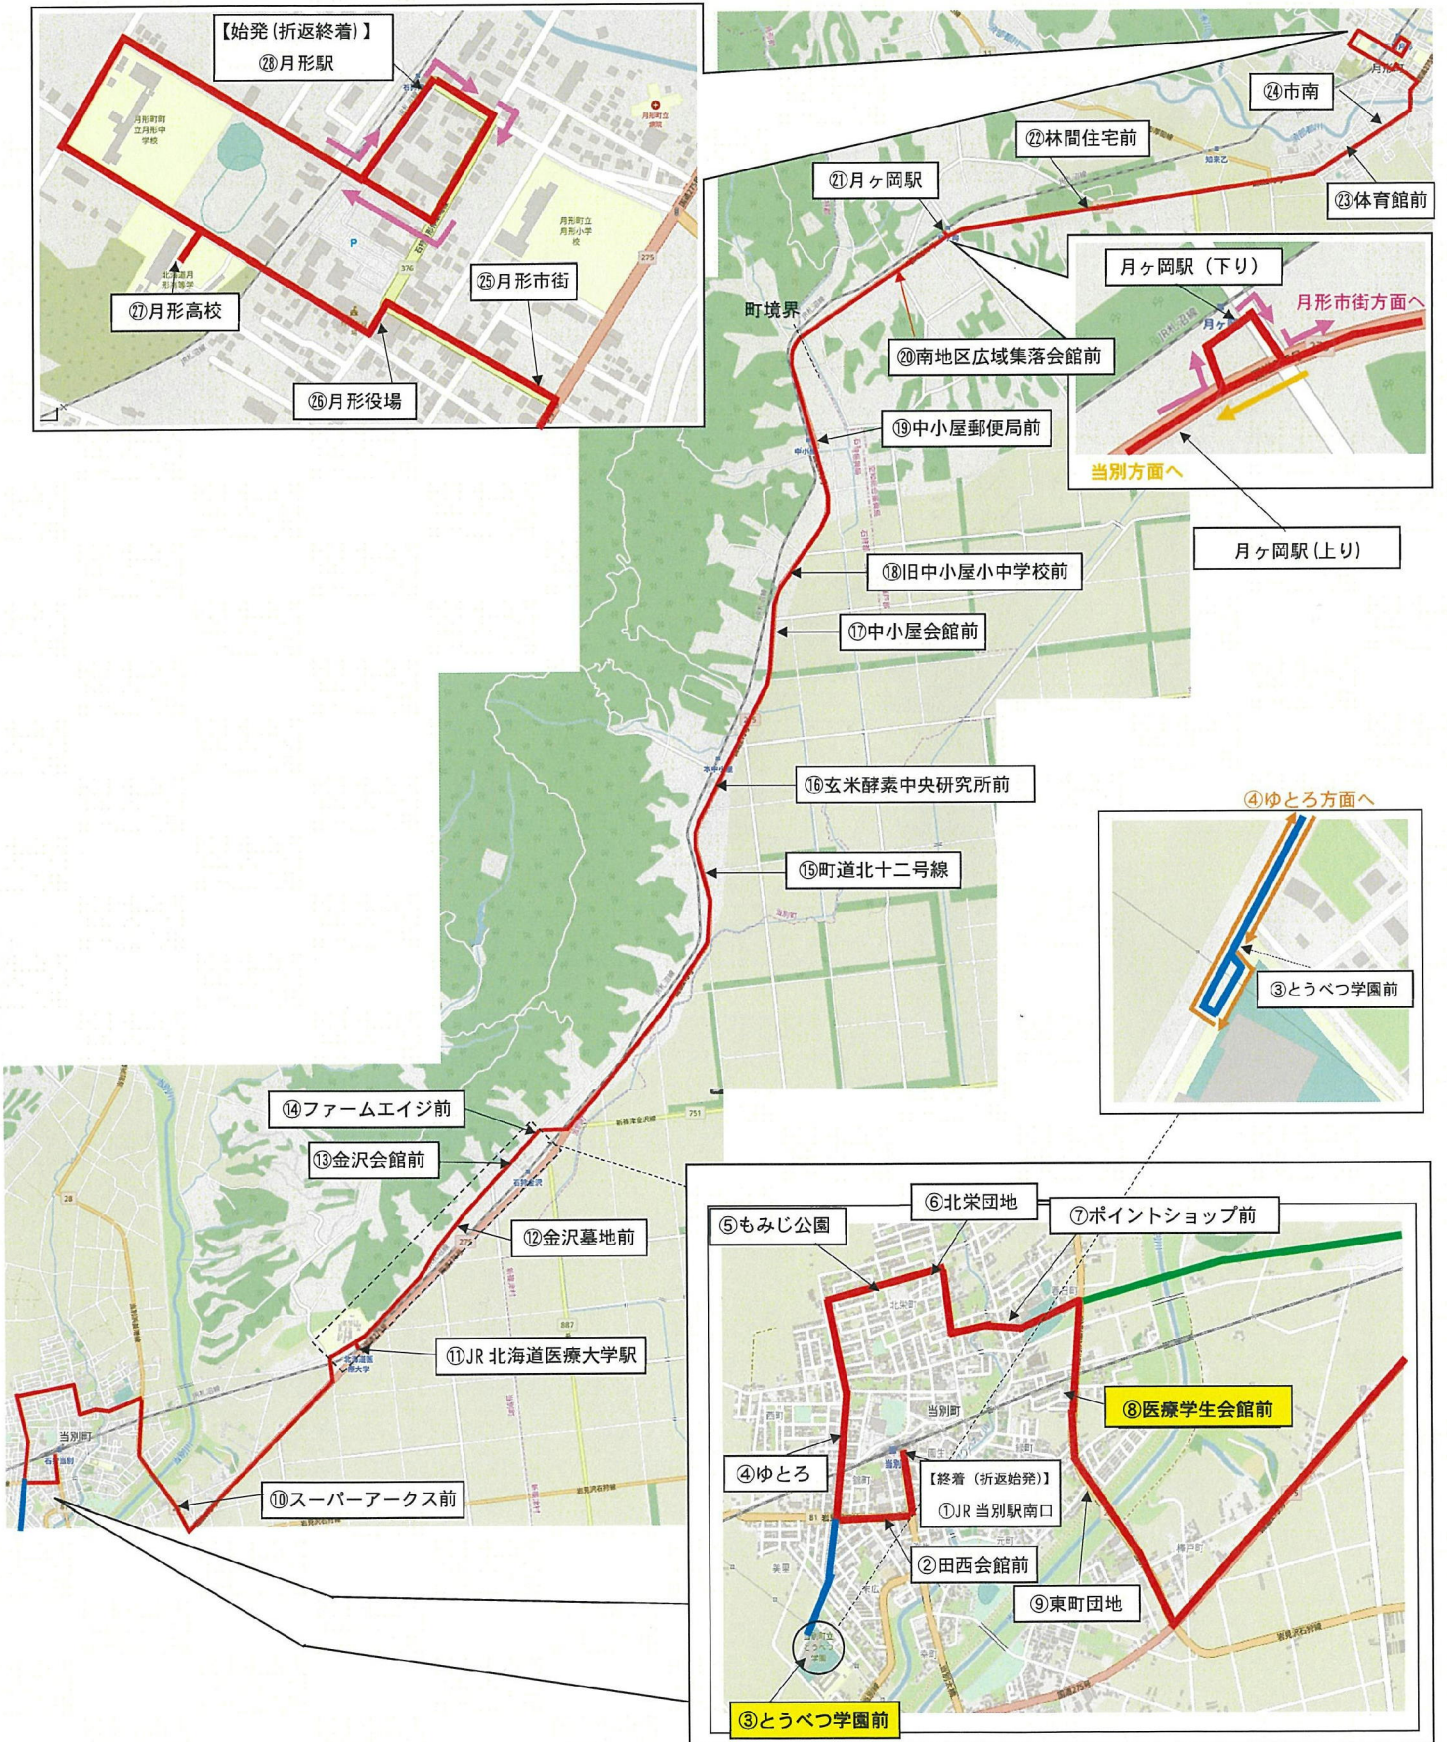

月形当別線 全体路線図 (案)

主系統 スーパーアークス経由便：赤線のルート
副系統 とうべつ学園経由便：赤線⇄青線⇄赤線のルート（下り「JR当別駅南口発～月形駅行き」のうち5～8便のみ「とうべつ学園」を経由）
朝夕便：赤線⇄緑線 運行休止

月形当別線バス運行ダイヤ (令和5年4月1日) (案)

【上り (当別行き)】

月形当別線		アークス便										
所在	No	バス停	1便(ハ)	2便(ホ)	3便(ハ)	4便(ホ)	5便(ハ)	6便(ホ)	7便(ハ)	8便(ホ)	9便(ハ)	
月形町	26	月形駅	6:30	8:10	10:40	12:45	14:30	16:10	17:25	18:25	19:45	
	27	月形高校	6:34	8:14	10:44	12:49	14:34	16:14	17:29	18:29	19:49	
	28	月形役場	6:35	8:15	10:45	12:50	14:35	16:15	17:30	18:30	19:50	
	25	月形市街	6:36	8:16	10:46	12:51	14:36	16:16	17:31	18:31	19:51	
	24	市南	6:37	8:17	10:47	12:52	14:37	16:17	17:32	18:32	19:52	
	23	体育館前	6:38	8:18	10:48	12:53	14:38	16:18	17:33	18:33	19:53	
	22	林間住宅前	6:41	8:21	10:51	12:56	14:41	16:21	17:36	18:36	19:56	
	21	月ヶ岡駅	6:45	8:25	10:55	13:00	14:45	16:25	17:40	18:40	20:00	
	20	南地区広域集落会館前	6:46	8:26	10:56	13:01	14:46	16:26	17:41	18:41	20:01	
	当別町	19	中小屋郵便局前	6:48	8:28	10:58	13:03	14:48	16:28	17:43	18:43	20:03
18		旧中小屋小中学校前	6:50	8:30	11:00	13:05	14:50	16:30	17:45	18:45	20:05	
17		中小屋会館前	6:50	8:30	11:00	13:05	14:50	16:30	17:45	18:45	20:05	
16		玄米酵素中央研究所前	6:52	8:32	11:02	13:07	14:52	16:32	17:47	18:47	20:07	
15		町道北十二号線	6:53	8:33	11:03	13:08	14:53	16:33	17:48	18:48	20:08	
14		ファームエイジ前	6:57	8:37	11:07	13:12	14:57	16:37	17:52	18:52	20:12	
13		金沢会館前	6:57	8:37	11:07	13:12	14:57	16:37	17:52	18:52	20:12	
12		金沢墓地前	6:59	8:39	11:09	13:14	14:59	16:39	17:54	18:54	20:14	
11		JR北海道医療大学駅	7:03	8:43	11:13	13:18	15:03	16:43	17:58	18:58	20:18	
10		スーパーアークス前	7:09	8:49	11:19	13:24	15:09	16:49	18:04	19:04	20:24	
9		東町団地	7:09	8:49	11:19	13:24	15:09	16:49	18:04	19:04	20:24	
8		医療学生会館前	7:10	8:50	11:20	13:25	15:10	16:50	18:05	19:05	20:25	
7		ポイントショップ前	7:11	8:51	11:21	13:26	15:11	16:51	18:06	19:06	20:26	
6		北栄団地	7:13	8:53	11:23	13:28	15:13	16:53	18:08	19:08	20:28	
5		もみじ公園	7:13	8:53	11:23	13:28	15:13	16:53	18:08	19:08	20:28	
4		ゆとろ	7:15	8:55	11:25	13:30	15:15	16:55	18:10	19:10	20:30	
3		とうべつ学園前	-	-	-	-	-	-	-	-	-	
2		田西会館前	7:18	8:58	11:28	13:33	15:18	16:58	18:13	19:13	20:33	
1		JR当別駅南口	7:22	9:02	11:32	13:37	15:22	17:02	18:17	19:17	20:37	

【下り (月形行き)】

JRからの接続	便名	2531M	2533M	2557M	2571M	2581M	2585M	2595M	2613M	627M
①	札幌駅発	6:19	6:40	10:20	12:40	14:20	15:00	16:20	17:30	19:20
	JR当別駅着	6:59	7:18	11:05	13:20	14:59	15:39	17:05	18:12	20:00
	乗換待時間	0:06	0:22	0:30	0:05	0:06	0:06	0:10	0:13	0:20

JRからの接続	便名	2531M	2537M	2561M	2571M	2581M	2585M	2595M	2615M	2629M
①②	札幌駅発	6:19	6:56	11:00	12:40	14:20	15:00	16:20	17:45	19:40
	北海道医療大学駅着	7:04	7:42	11:44	13:25	15:08	15:49	17:16	18:30	20:26
	乗換待時間	0:16	0:13	0:06	0:15	0:16	0:15	0:18	0:14	0:09