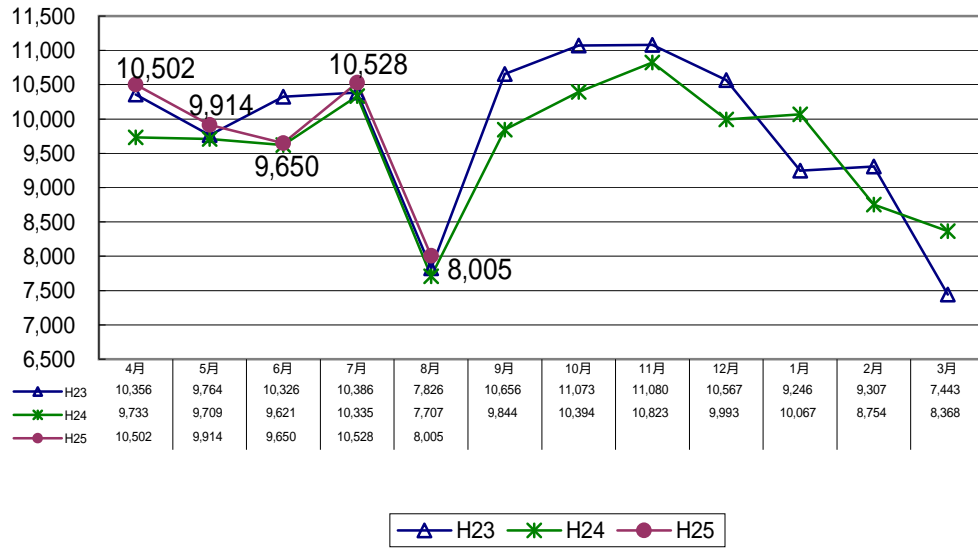

月別乗降客データ(あいの里金沢線 統合後)

月別乗降客データ(あいの里金沢線 統合前)

月別乗降客データ(合計)

運行収入データ(合計)