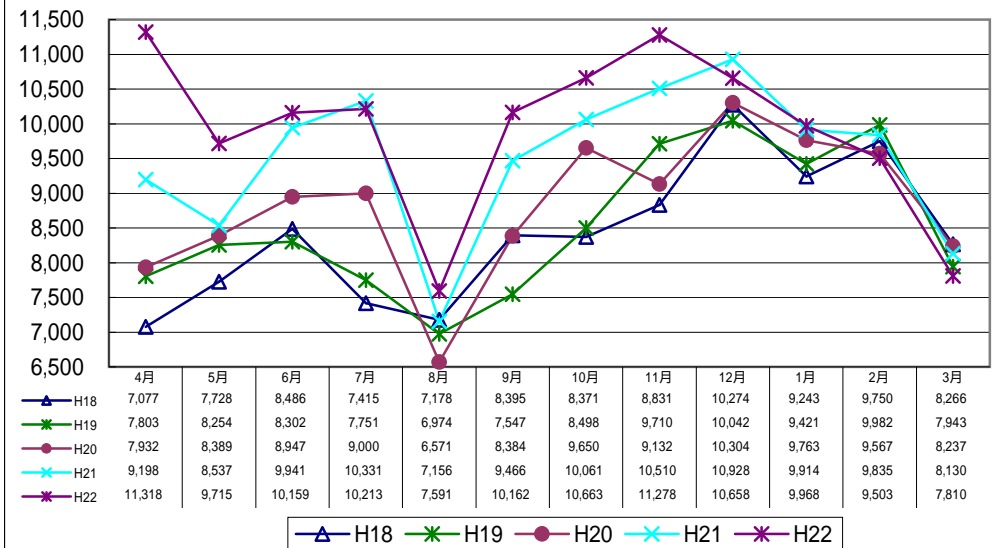

月別乗降客データ(あいの里金沢線 統合後)

月別乗降客データ(あいの里金沢線 統合前)

月別乗降客データ(合計)

運行収入データ(合計)