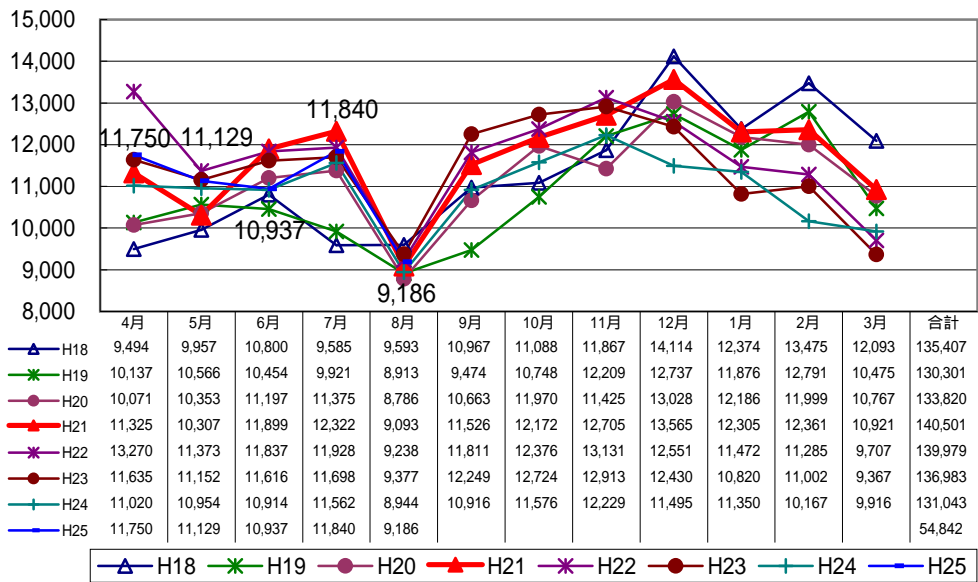

月別乗降客データ(あいの里金沢線 統合後)

月別乗降客データ(あいの里金沢線 統合前)

月別乗降客データ(合計)

運行収入データ(合計)