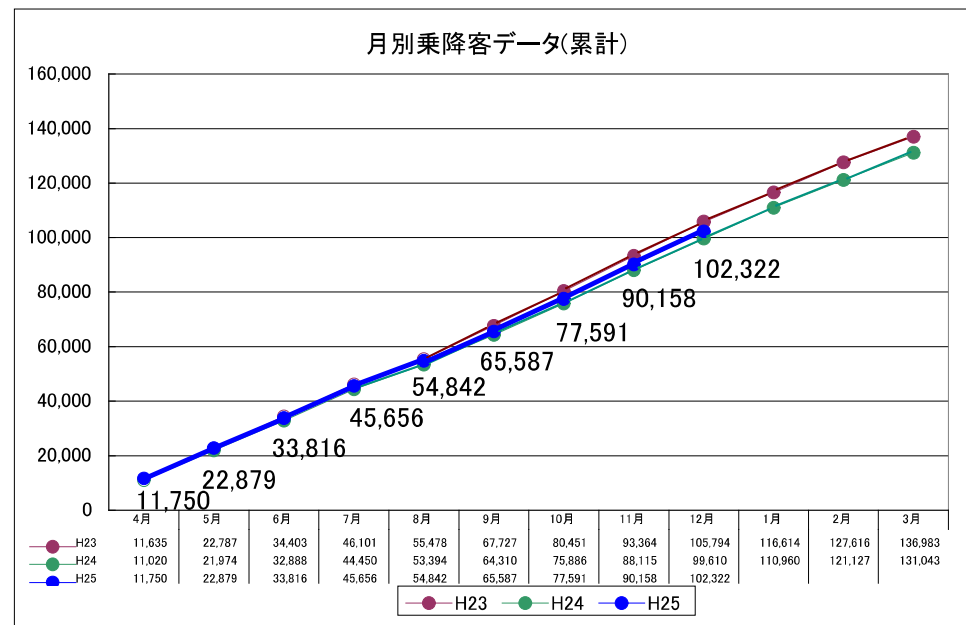

月別乗降客データ(市街地循環線)

月別乗降客データ(西当別線・あいの里線)

月別乗降客データ(金沢線)

月別乗降客データ(みどり野線・青山線)

※西当別・あいの里線及び金沢線については平成23年10月からの統合により乗り継ぎ利用者のダブルカウント分が少なくなる

※乗降客データについては西当別・あいの里線及び金沢線を平成23年10月から統合したことにより乗り継ぎ利用者のダブルカウント分が少なくなる