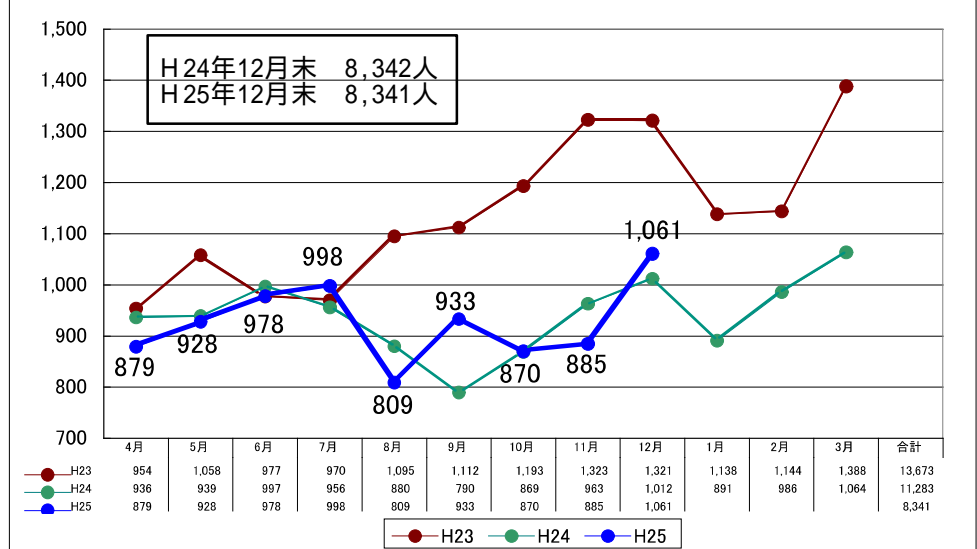

月別乗降客データ(市街地循環線)

月別乗降客データ(西当別線・あいの里線)

月別乗降客データ(金沢線)

月別乗降客データ(みどり野線・青山線)

※西当別・あいの里線及び金沢線については平成23年10月からの統合により乗り継ぎ利用者のダブルカウント分が少なくなる

※乗降客データについては西当別・あいの里線及び金沢線を平成23年10月から統合したことにより乗り継ぎ利用者のダブルカウント分が少なくなる