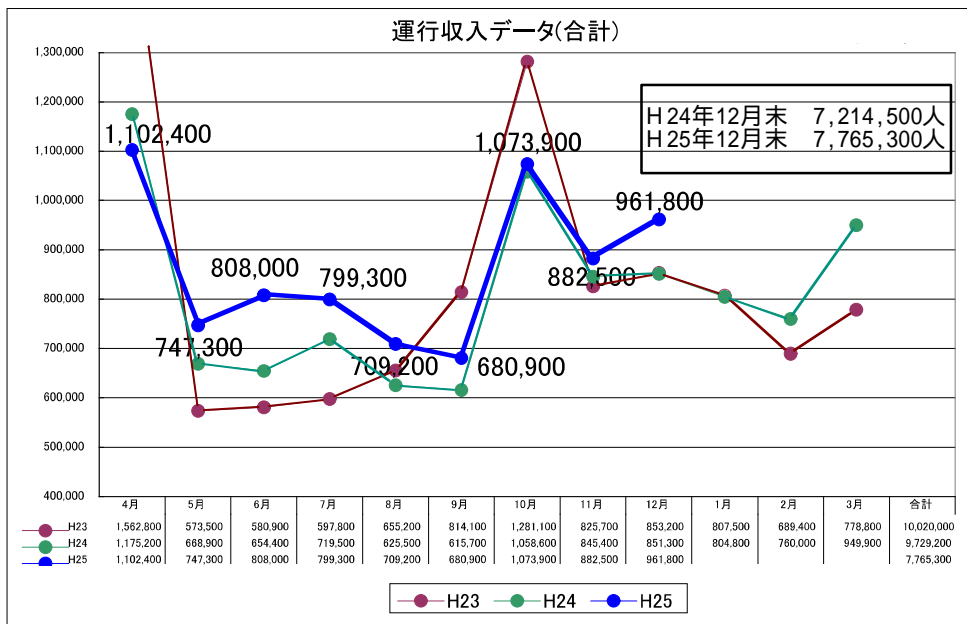

月別乗降客データ(市街地循環線)

月別乗降客データ(西当別線・あいの里線)

月別乗降客データ(金沢線)

月別乗降客データ(みどり野線・青山線)

※西当別・あいの里線及び金沢線については平成23年10月からの統合により乗り継ぎ利用者のダブルカウント分が少なくなる

※乗降客データについては西当別・あいの里線及び金沢線を平成23年10月から統合したことにより乗り継ぎ利用者のダブルカウント分が少なくなる