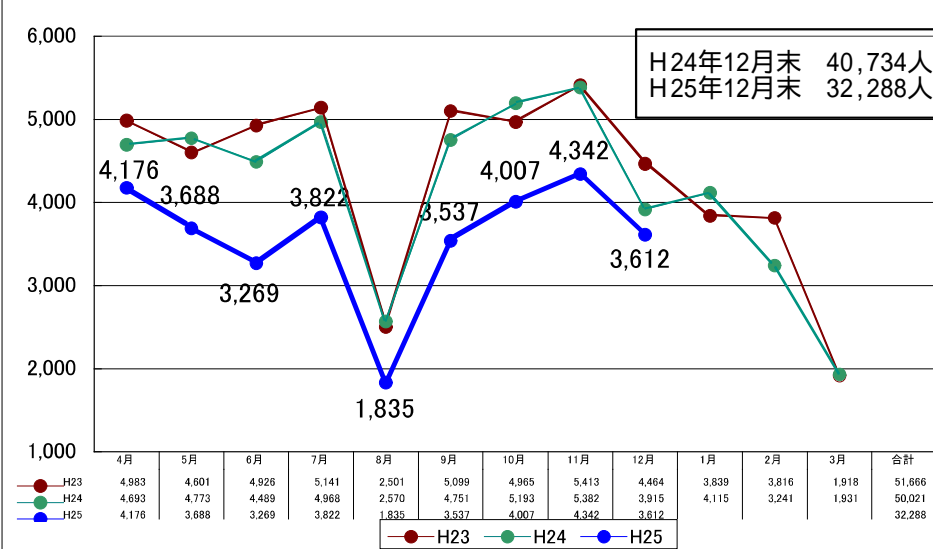

月別乗降客データ(市街地循環線)

月別乗降客データ(西当別線・あいの里線)

月別乗降客データ(金沢線)

月別乗降客データ(みどり野線・青山線)

※西当別・あいの里線及び金沢線については平成23年10月からの統合により乗り継ぎ利用者のダブルカウント分が少なくなる

※乗降客データについては西当別・あいの里線及び金沢線を平成23年10月から統合したことにより乗り継ぎ利用者のダブルカウント分が少なくなる