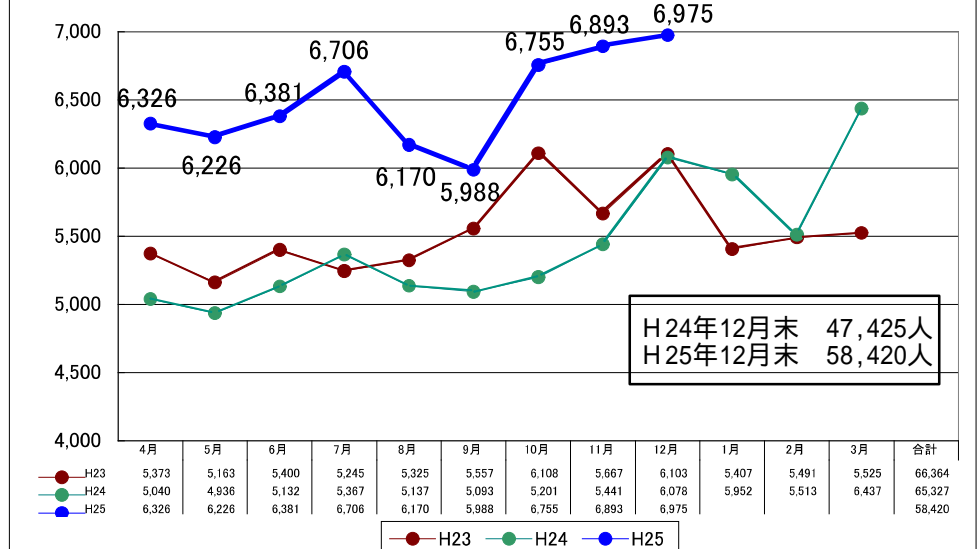

月別乗降客データ(市街地循環線)

月別乗降客データ(西当別線・あいの里線)

月別乗降客データ(金沢線)

月別乗降客データ(みどり野線・青山線)

※西当別・あいの里線及び金沢線については平成23年10月からの統合により乗り継ぎ利用者のダブルカウント分が少なくなる

※乗降客データについては西当別・あいの里線及び金沢線を平成23年10月から統合したことにより乗り継ぎ利用者のダブルカウント分が少なくなる