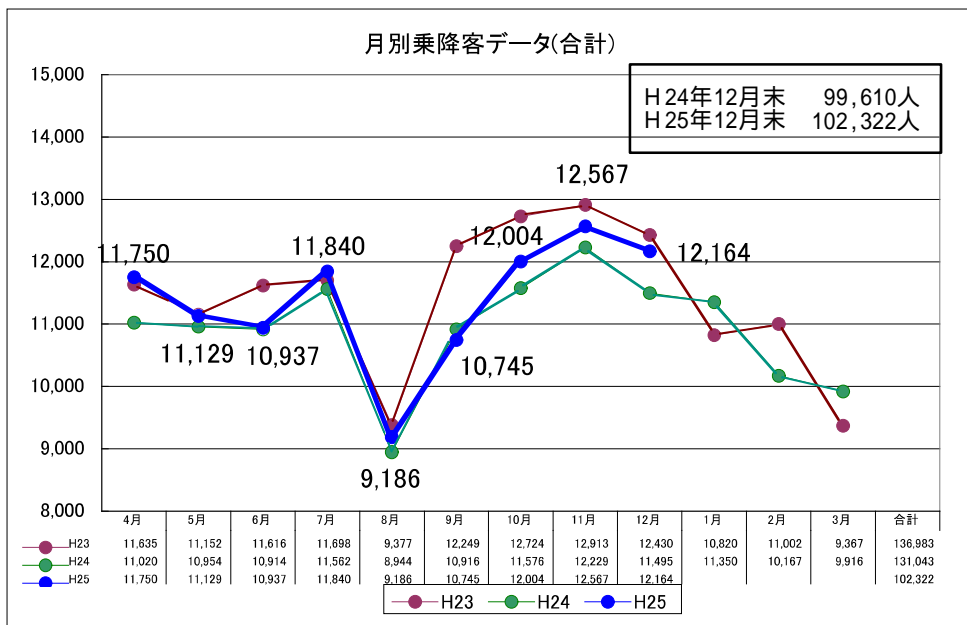

月別乗降客データ(市街地循環線)

月別乗降客データ(西当別線・あいの里線)

月別乗降客データ(金沢線)

月別乗降客データ(みどり野線・青山線)

※西当別・あいの里線及び金沢線については平成23年10月からの統合により乗り継ぎ利用者のダブルカウント分が少なくなる

※乗降客データについては西当別・あいの里線及び金沢線を平成23年10月から統合したことにより乗り継ぎ利用者のダブルカウント分が少なくなる