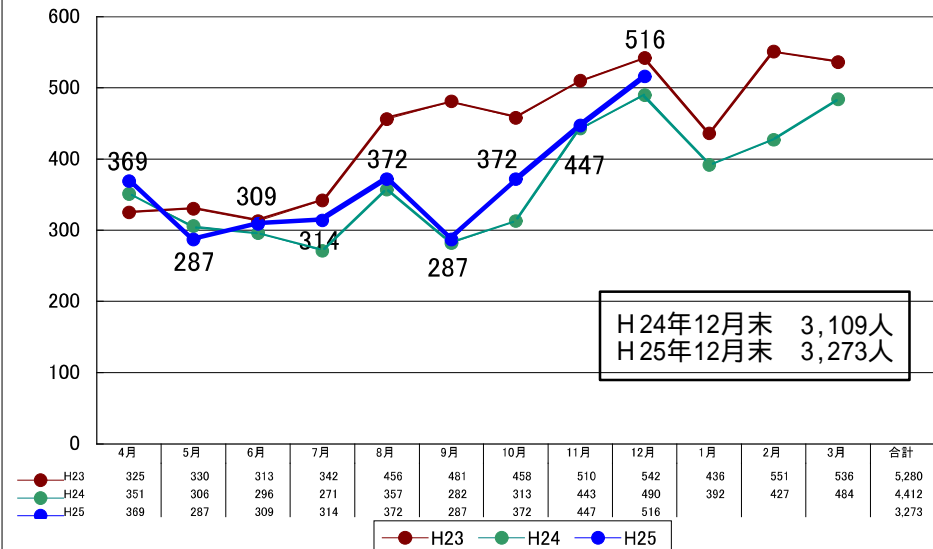

月別乗降客データ(市街地循環線)

月別乗降客データ(西当別線・あいの里線)

月別乗降客データ(金沢線)

月別乗降客データ(みどり野線・青山線)

※西当別・あいの里線及び金沢線については平成23年10月からの統合により乗り継ぎ利用者のダブルカウント分が少なくなる

※乗降客データについては西当別・あいの里線及び金沢線を平成23年10月から統合したことにより乗り継ぎ利用者のダブルカウント分が少なくなる