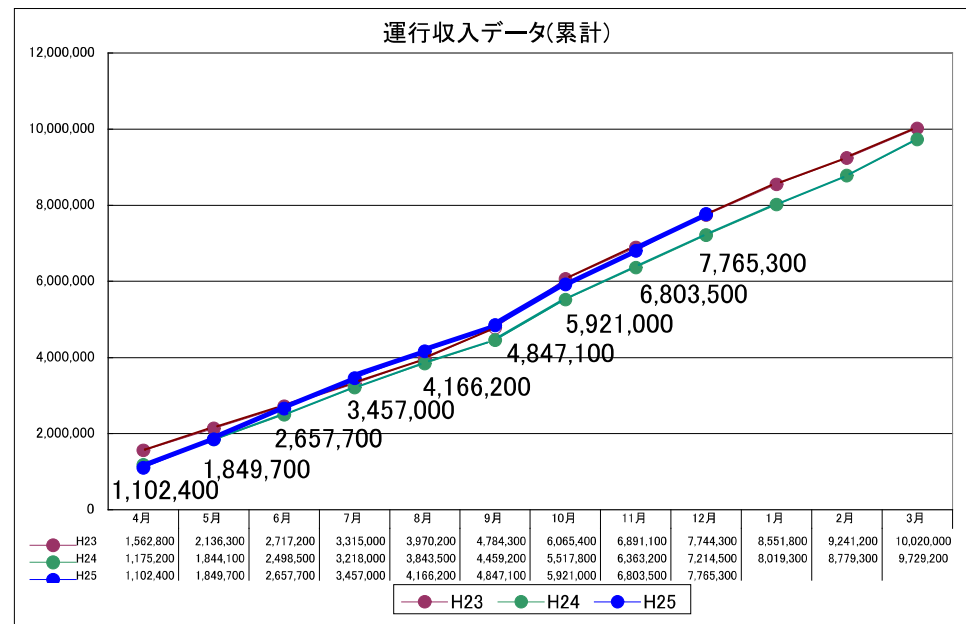

月別乗降客データ(市街地循環線)

月別乗降客データ(西当別線・あいの里線)

月別乗降客データ(金沢線)

月別乗降客データ(みどり野線・青山線)

※西当別・あいの里線及び金沢線については平成23年10月からの統合により乗り継ぎ利用者のダブルカウント分が少なくなる

※乗降客データについては西当別・あいの里線及び金沢線を平成23年10月から統合したことにより乗り継ぎ利用者のダブルカウント分が少なくなる