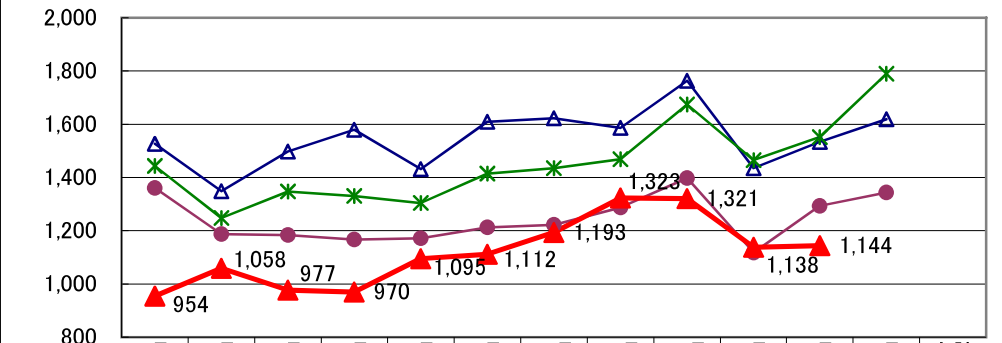

月別乗降客データ(市街地循環線)

—△— H20 —*— H21 —●— H22 —▲— H23

月別乗降客データ(西当別線・あいの里線)

—△— H20 —*— H21 —●— H22 —▲— H23

月別乗降客データ(金沢線)

—△— H20 —*— H21 —●— H22 —▲— H23

月別乗降客データ(みどり野線・青山線)

—△— H20 —*— H21 —●— H22 —▲— H23

月別乗降客データ(合計)

月別乗降客データ(累計)

運行収入データ(合計)

運行収入データ(累計)