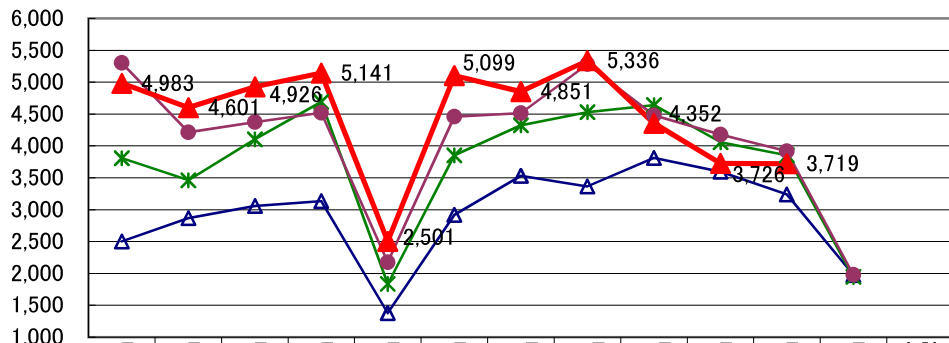

月別乗降客データ(市街地循環線)

—△— H20 —*— H21 —●— H22 —▲— H23

月別乗降客データ(西当別線・あいの里線)

—△— H20 —*— H21 —●— H22 —▲— H23

月別乗降客データ(金沢線)

—△— H20 —*— H21 —●— H22 —▲— H23

月別乗降客データ(みどり野線・青山線)

—△— H20 —*— H21 —●— H22 —▲— H23

月別乗降客データ(合計)

月別乗降客データ(累計)

運行収入データ(合計)

運行収入データ(累計)