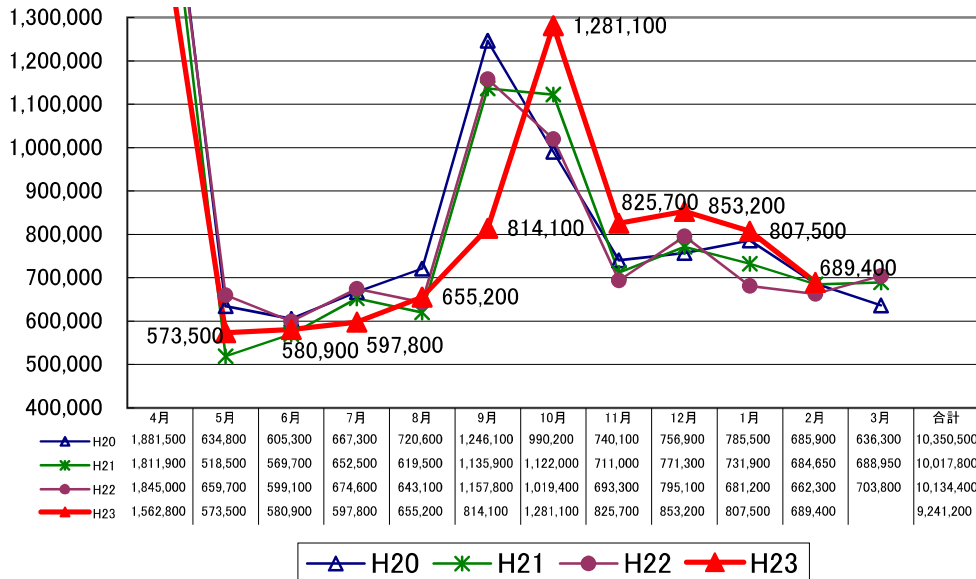

月別乗降客データ(市街地循環線)

—△— H20 —*— H21 —●— H22 —▲— H23

月別乗降客データ(西当別線・あいの里線)

—△— H20 —*— H21 —●— H22 —▲— H23

月別乗降客データ(金沢線)

—△— H20 —*— H21 —●— H22 —▲— H23

月別乗降客データ(みどり野線・青山線)

—△— H20 —*— H21 —●— H22 —▲— H23

月別乗降客データ(合計)

月別乗降客データ(累計)

運行収入データ(合計)

運行収入データ(累計)