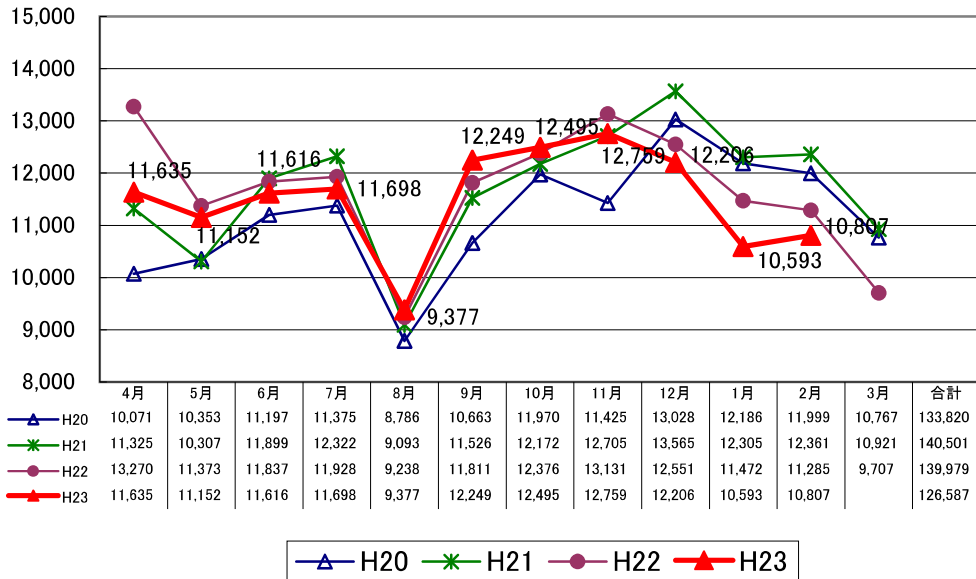

月別乗降客データ(市街地循環線)

—△— H20 —*— H21 —●— H22 —▲— H23

月別乗降客データ(西当別線・あいの里線)

—△— H20 —*— H21 —●— H22 —▲— H23

月別乗降客データ(金沢線)

—△— H20 —*— H21 —●— H22 —▲— H23

月別乗降客データ(みどり野線・青山線)

—△— H20 —*— H21 —●— H22 —▲— H23

月別乗降客データ(合計)

月別乗降客データ(累計)

運行収入データ(合計)

運行収入データ(累計)