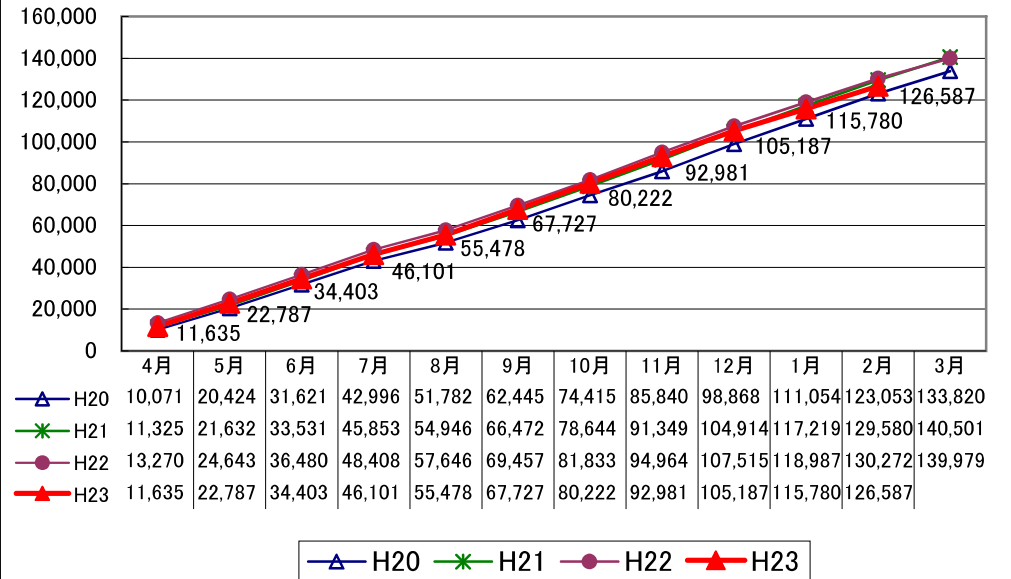

月別乗降客データ(市街地循環線)

—△— H20 —*— H21 —●— H22 —▲— H23

月別乗降客データ(西当別線・あいの里線)

—△— H20 —*— H21 —●— H22 —▲— H23

月別乗降客データ(金沢線)

—△— H20 —*— H21 —●— H22 —▲— H23

月別乗降客データ(みどり野線・青山線)

—△— H20 —*— H21 —●— H22 —▲— H23

月別乗降客データ(合計)

月別乗降客データ(累計)

運行収入データ(合計)

運行収入データ(累計)