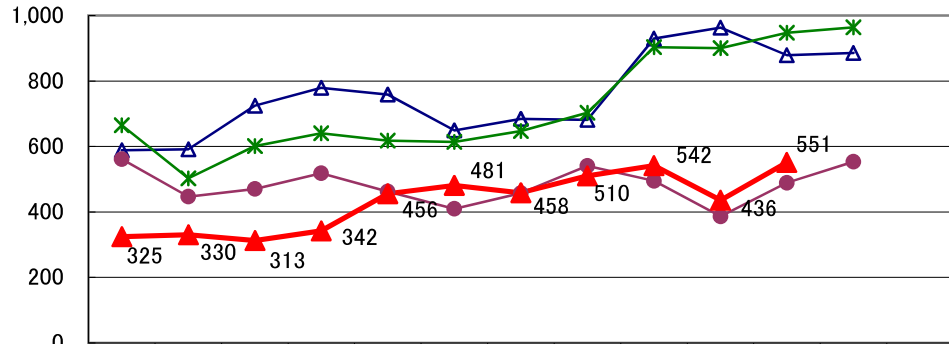

月別乗降客データ(市街地循環線)

—△— H20 —*— H21 —●— H22 —▲— H23

月別乗降客データ(西当別線・あいの里線)

—△— H20 —*— H21 —●— H22 —▲— H23

月別乗降客データ(金沢線)

—△— H20 —*— H21 —●— H22 —▲— H23

月別乗降客データ(みどり野線・青山線)

—△— H20 —*— H21 —●— H22 —▲— H23

月別乗降客データ(合計)

月別乗降客データ(累計)

運行収入データ(合計)

運行収入データ(累計)