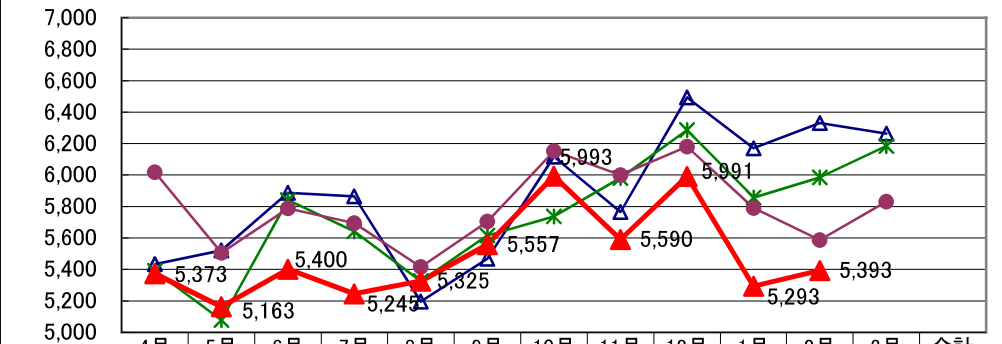

月別乗降客データ(市街地循環線)

—△— H20 —*— H21 —●— H22 —▲— H23

月別乗降客データ(西当別線・あいの里線)

—△— H20 —*— H21 —●— H22 —▲— H23

月別乗降客データ(金沢線)

—△— H20 —*— H21 —●— H22 —▲— H23

月別乗降客データ(みどり野線・青山線)

—△— H20 —*— H21 —●— H22 —▲— H23

月別乗降客データ(合計)

月別乗降客データ(累計)

運行収入データ(合計)

運行収入データ(累計)