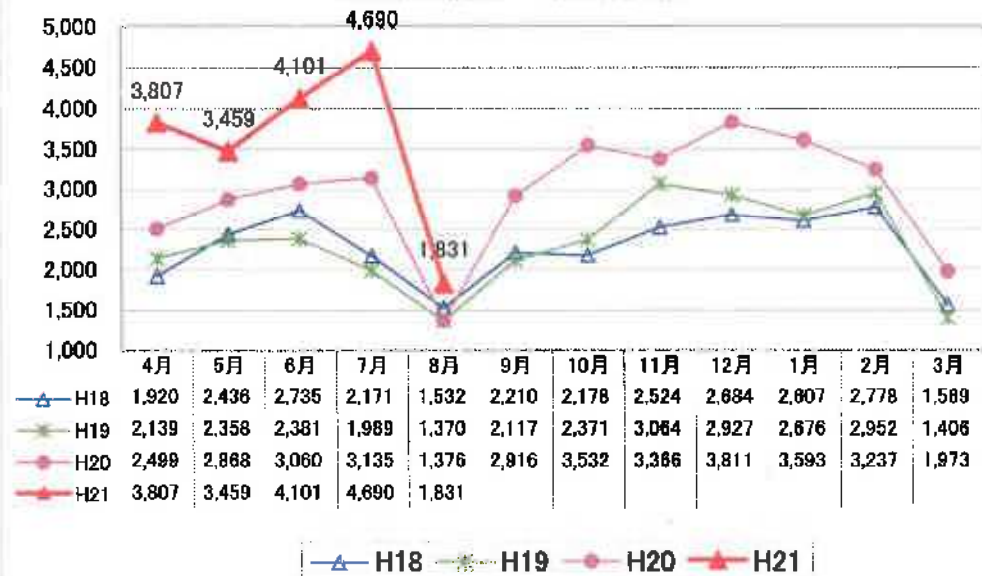

月別乗降客データ(市街地循環線・ゆとろ線・お買い物ふれバ)

月別乗降客データ(西当別線・あいの里線)

月別乗降客データ(金沢線)

月別乗降客データ(みどり野線・青山線)