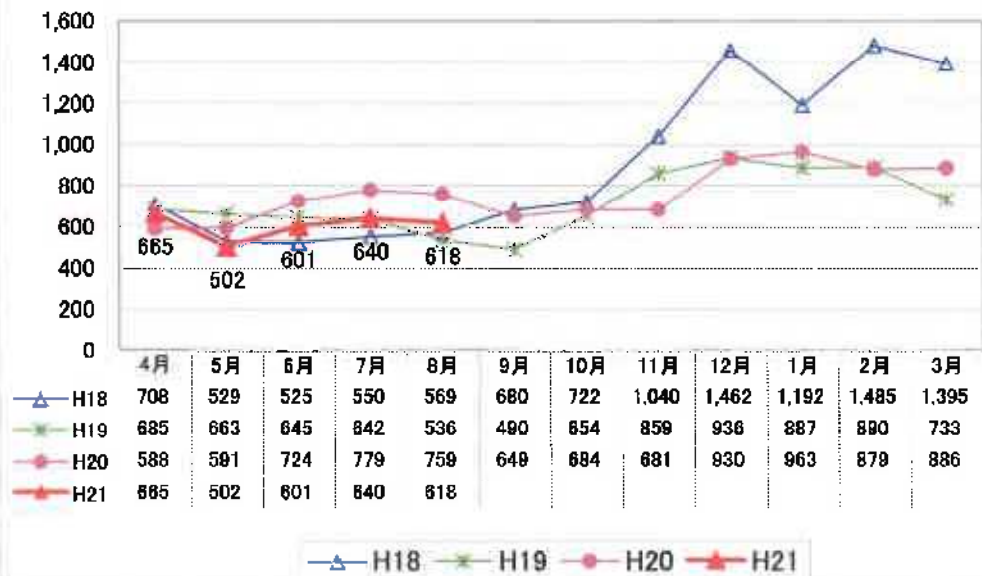

月別乗降客データ(市街地循環線・ゆとろ線・お買い物ふれバ)

月別乗降客データ(西当別線・あいの里線)

月別乗降客データ(金沢線)

月別乗降客データ(みどり野線・青山線)