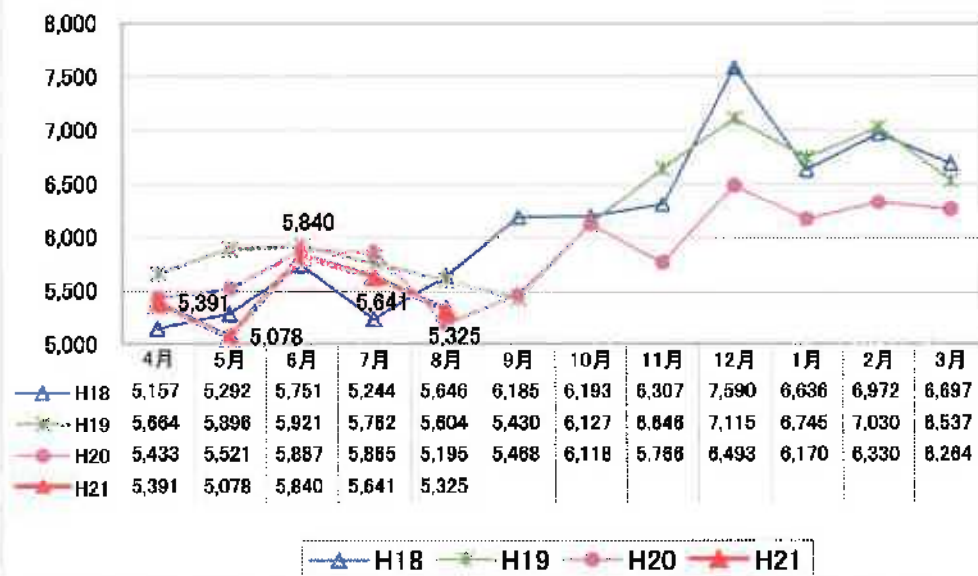

月別乗降客データ(市街地循環線・ゆとろ線・お買い物ふれバ)

月別乗降客データ(西当別線・あいの里線)

月別乗降客データ(金沢線)

月別乗降客データ(みどり野線・青山線)