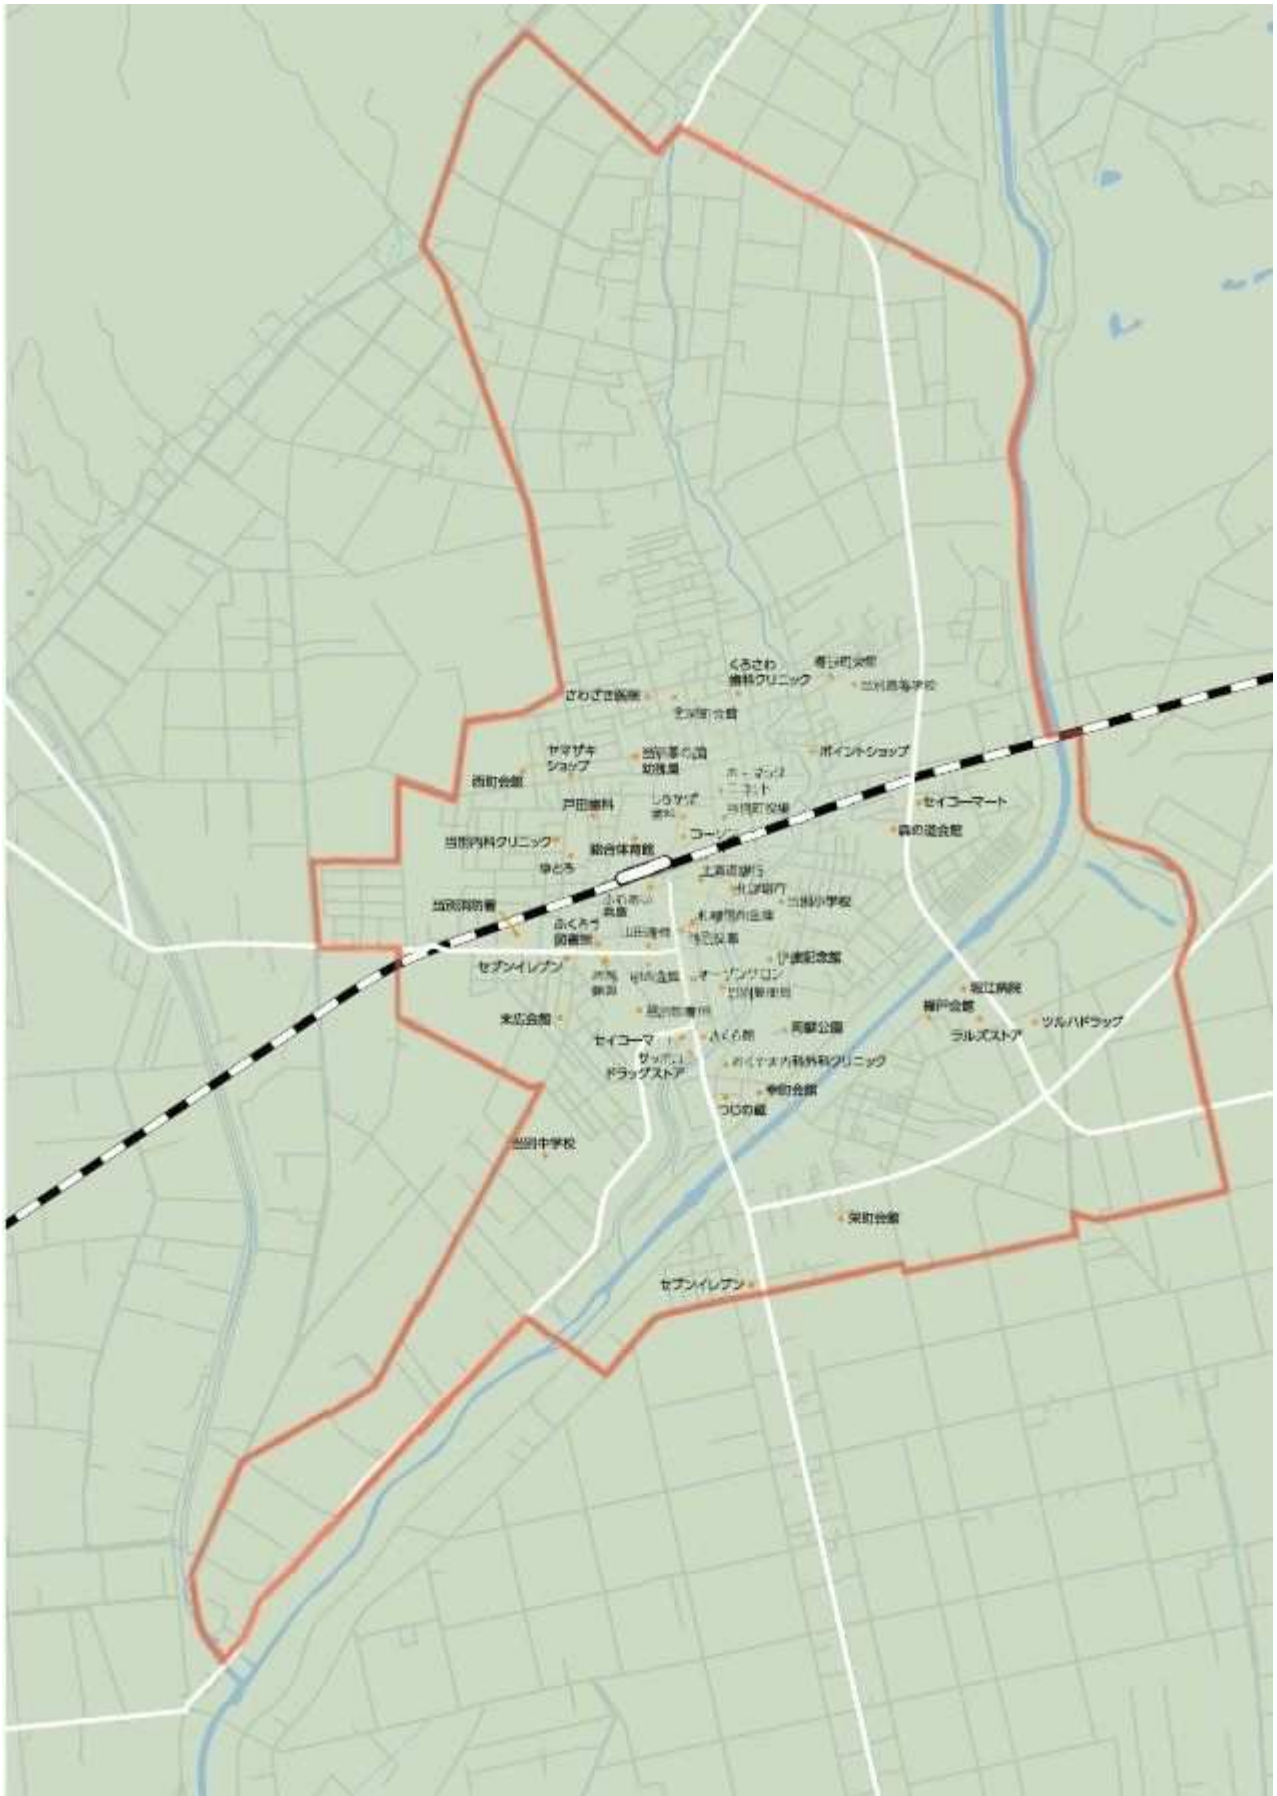

注 5) 応援券には、販売時に使用者の氏名及び性別『M (男性)・F (女性)』に を記入させること。

注 6) 応援券には、種別に応じて利用期間を明示する。

運行経路及び停留所設置箇所【市街地循環線】

運行経路及び停留所設置箇所【あいの里金沢線（西当別線、金沢線含む） みどり野・青山線】

市街地予約型（デマンド）線運行区域

平成27年度 夏ダイヤ(4月1日～9月30日)

市街地循環線

昇順	平日(月曜～金曜)						
	1便	2便	3便	4便	5便	6便	
1	JR当別駅南口	7:00	9:10	10:50	13:10	14:50	16:40
2	田西会館前	7:01	9:11	10:51	13:11	14:51	16:41
3	未広セブンイレブン前	7:02	9:12	10:52	13:12	14:52	16:42
4	未広会館	7:02	9:12	10:52	13:12	14:52	16:42
5	ゆとりっち稲穂	7:02	9:12	10:52	13:12	14:52	16:42
6	当別中学校	7:04	9:14	10:54	13:14	14:54	16:44
7	未広団地	7:05	9:15	10:55	13:15	14:55	16:45
8	シルバー人材センター	7:05	9:15	10:55	13:15	14:55	16:45
9	弥生さくら館前	7:06	9:16	10:56	13:16	14:56	16:46
10	つじの蔵	7:06	9:16	10:56	13:16	14:56	16:46
11	栄町	7:07	9:17	10:57	13:17	14:57	16:47
12	札幌土木現業所	7:11	9:21	11:01	13:21	15:01	16:51
13	ブロードタウン	7:11	9:21	11:01	13:21	15:01	16:51
14	栄町会館	7:14	9:24	11:04	13:24	15:04	16:54
15	樺戸団地	7:17	9:27	11:07	13:27	15:07	16:57
16	ラルズ前	7:18	9:28	11:08	13:28	15:08	16:58
17	東町団地	7:18	9:28	11:08	13:28	15:08	16:58
18	元町	7:18	9:28	11:08	13:28	15:08	16:58
19	伊達記念館	7:20	9:30	11:10	13:30	15:10	17:00
20	当別郵便局	7:20	9:30	11:10	13:30	15:10	17:00
21	オープンサロン	7:21	9:31	11:11	13:31	15:11	17:01
1	JR当別駅南口	7:25	9:35	11:15	13:35	15:15	17:05
22	当別町役場	7:26	9:36	11:16	13:36	15:16	17:06
23	JR当別駅北口	7:26	9:36	11:16	13:36	15:16	17:06
24	ゆとろ	7:27	9:37	11:17	13:37	15:17	17:07
25	森林管理署	7:28	9:38	11:18	13:38	15:18	17:08
26	もみじ公園	7:29	9:39	11:19	13:39	15:19	17:09
27	北栄団地	7:29	9:39	11:19	13:39	15:19	17:09
30	春日団地	7:31	9:41	11:21	13:41	15:21	17:11
31	ポイントショップ前	7:32	9:42	11:22	13:42	15:22	17:12
32	白樺緑地	7:33	9:43	11:23	13:43	15:23	17:13
33	当別小学校	7:34	9:44	11:24	13:44	15:24	17:14
1	JR当別駅南口	7:40	9:50	11:30	13:50	15:30	17:20