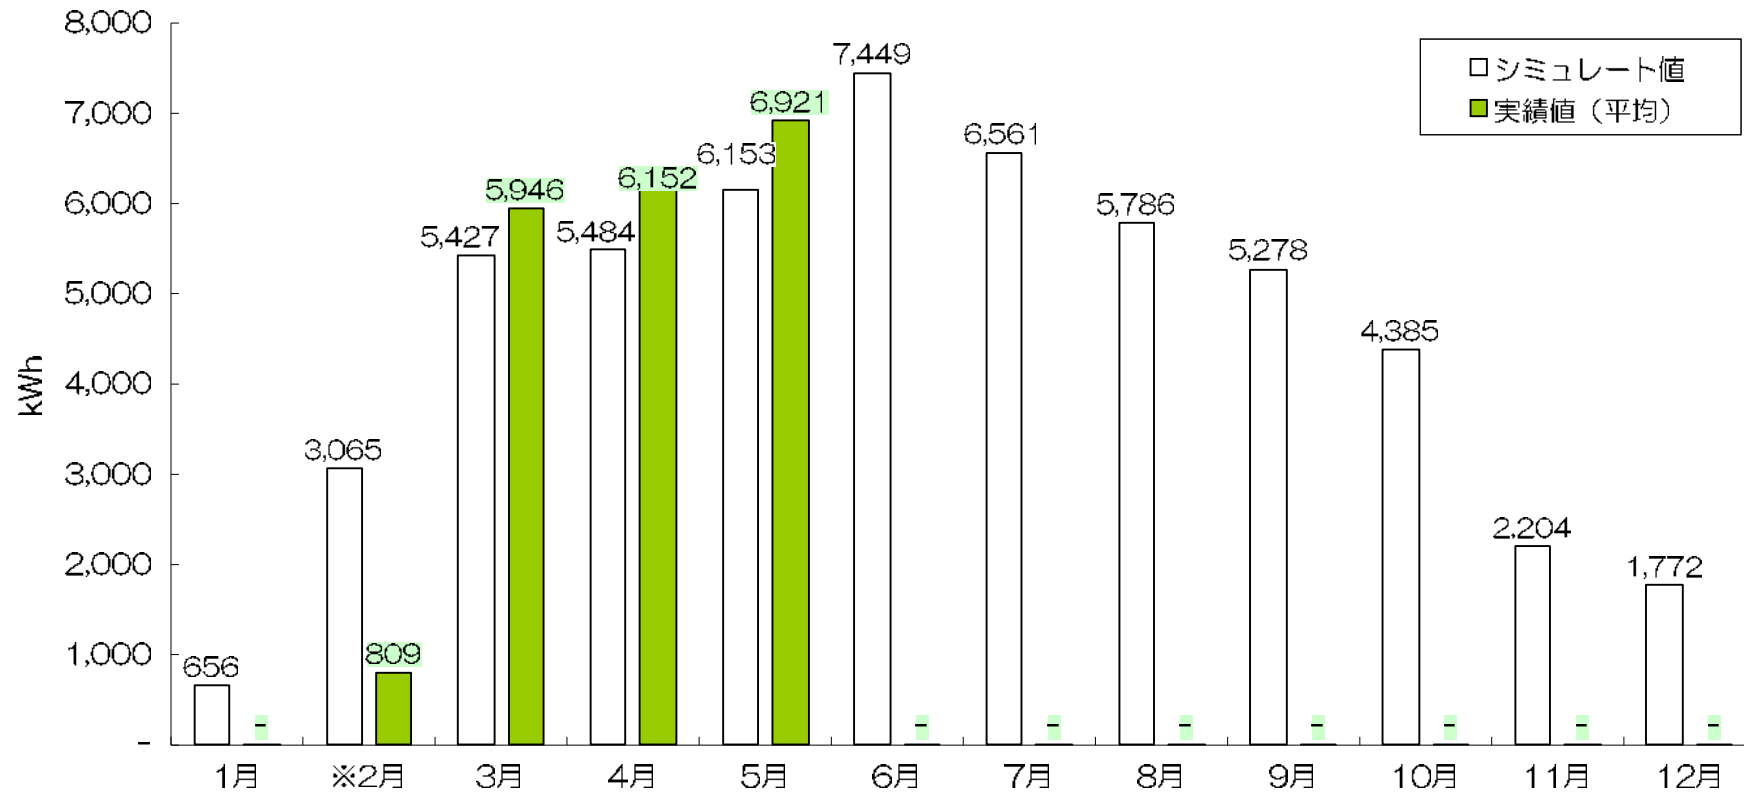

ene・BUSコンソーシアム ゆとりっち稲穂太陽光発電所 発電実績

2月実績については、2/23～2/28の6日間